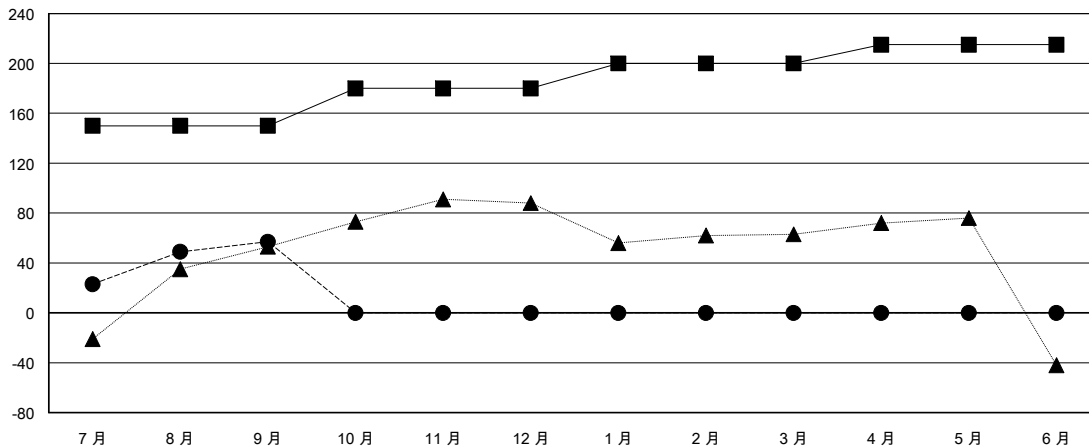

# MONTHLY MEMBERSHIP PROGRESS REPORT

District 300D2

Results as of: 09/30/2017

GMT: PEI-JEN CHEN

地點 REP OF CHINA

GMT憲章區

分會			
成果 2017-2018			
季	新分會目標	新會	會員流失的分會
7月/8月/9月	1	2	0
10月/11月/12月	1	0	0
1月/2月/3月	0	0	0
4月/5月/6月	0	0	0

位會員@每位須繳			
成果 2017-2018			
季	會員淨增長目標	實際會員增長數	實際退會會員 (包括轉會)
7月/8月/9月	150	240	183
10月/11月/12月	30	0	0
1月/2月/3月	20	0	0
4月/5月/6月	15	0	0

目標與實際新會累積

目標和實際會員累積

已取消的分會: 0	41 CLUBS OF 57 增添1位或以上的新會員	性別分佈 男 1,353 (73.17%) 女 496 (26.83%) 年度女性會員百分比目標: 30%
放棄的會員	<a href="#">點擊這裡取得累計會員數據</a>	總計家庭單位會員數 30
過世 1		支付減半會費的家庭會員 17
分會已取消 0		
其他 182		
總計 183		