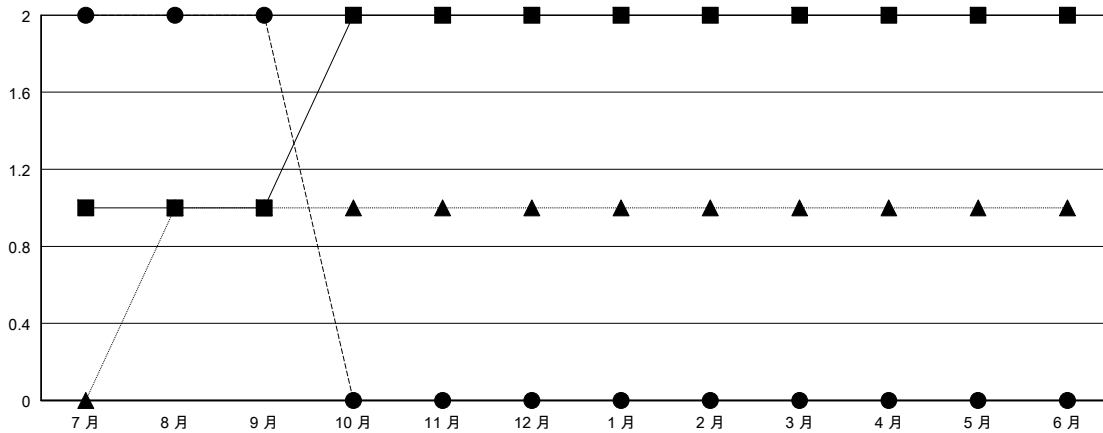

# MONTHLY MEMBERSHIP PROGRESS REPORT

District 300D2

Results as of: 09/30/2017

GMT: PEI-JEN CHEN

地點 REP OF CHINA

GMT憲章區

分會			
成果 2017-2018			
季	新分會目標	新會	會員流失的分會
7月/8月/9月	1	2	0
10月/11月/12月	1	0	0
1月/2月/3月	0	0	0
4月/5月/6月	0	0	0

位會員@每位須繳			
成果 2017-2018			
季	會員淨增長目標	實際會員增長數	實際退會會員 (包括轉會)
7月/8月/9月	150	240	183
10月/11月/12月	30	0	0
1月/2月/3月	20	0	0
4月/5月/6月	15	0	0

目標與實際新會累積

目標和實際會員累積

已取消的分會: 0	41 CLUBS OF 57 增添1位或以上的新會員	性別分佈 男 1,353 (73.17%) 女 496 (26.83%) 年度女性會員百分比目標: 30%
放棄的會員	<a href="#">點擊這裡取得累計會員數據</a>	總計家庭單位會員數 30
過世 1		支付減半會費的家庭會員 17
分會已取消 0		
其他 182		
總計 183		